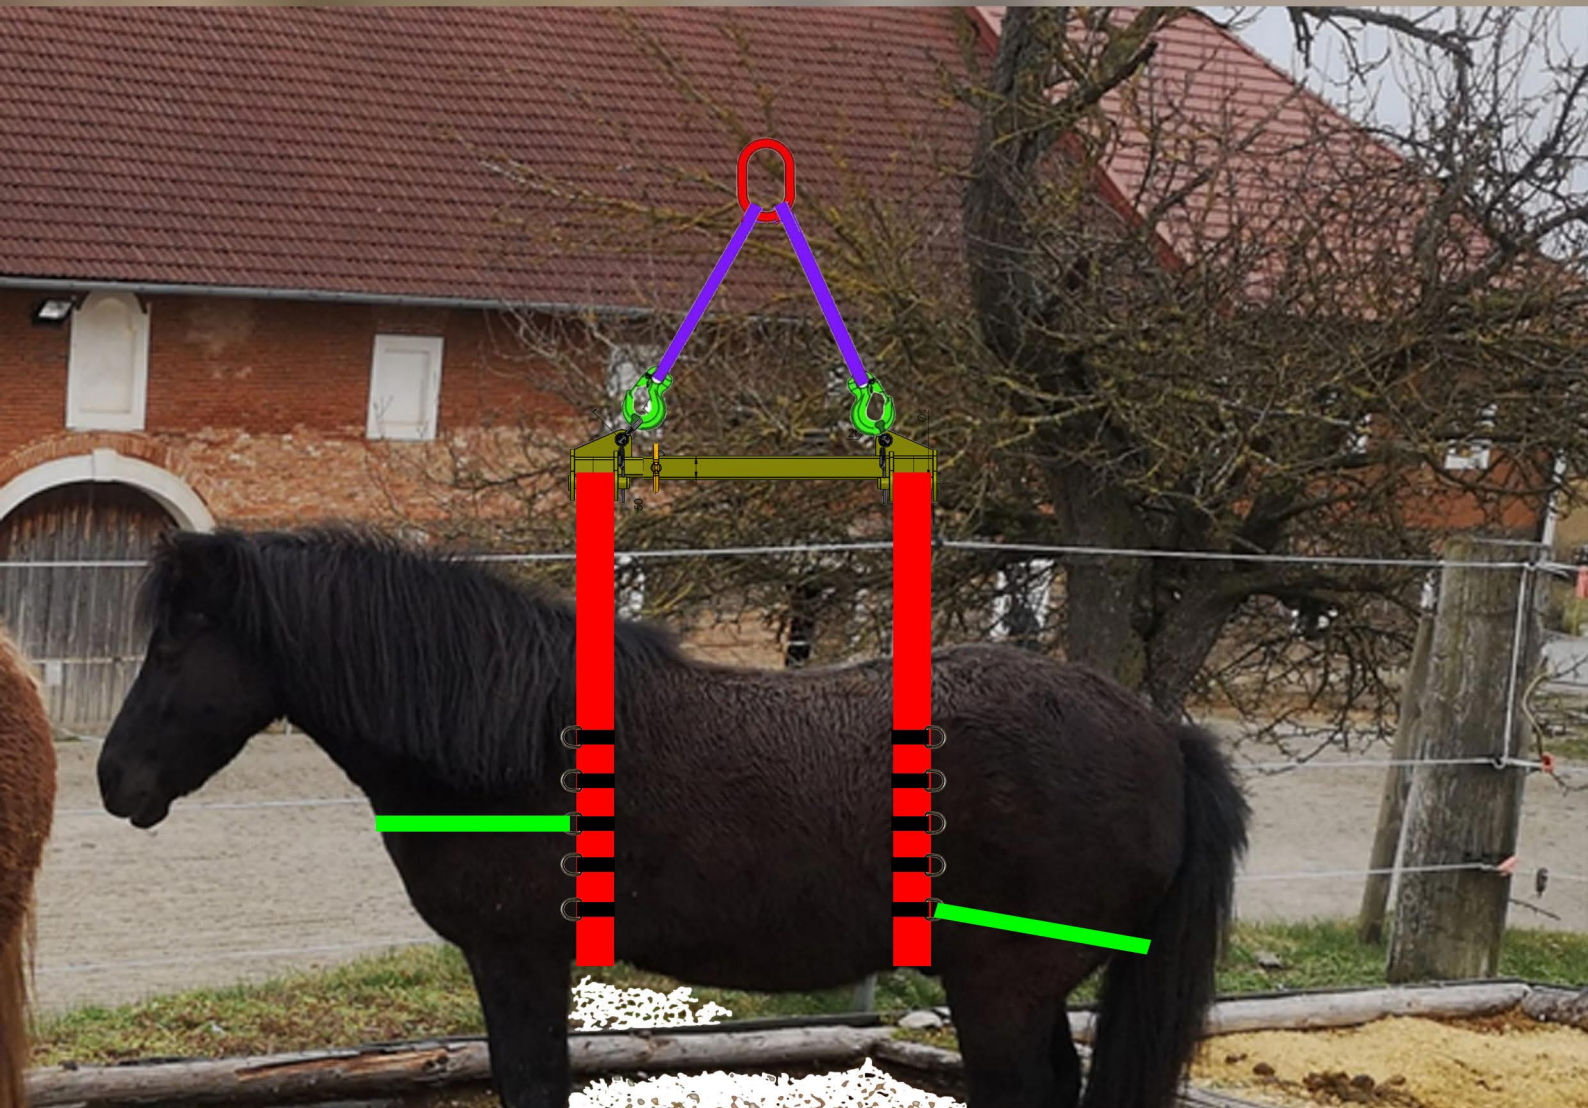

Tier - Hebe - Vorrichtung

bis 1500kg

Tier - Hebevorrichtung bestehend aus:

- 1 Stück 2 Strang Hebebandgehänge: PBG2-2800 L1=1300mm
- 1 Stück Verstellbare Hebetraverse mit zwei Einhängenvorrichtung für 2 Hebebänder, WLL 1500 kg
- 2 Stück Sonder Hebebänder Bandbreite 150 mm N1= 5000mm WLL= 2.500 Farbe RAL 3020 mit 10 Stk D-Ringen .
- 2 Stück Klemmschlossgurt 2-teilig, gefertigt nach EN 12195-2 Farbe: SCHWARZ mit Triangelkarabinerhaken H3505 L: 3000mm